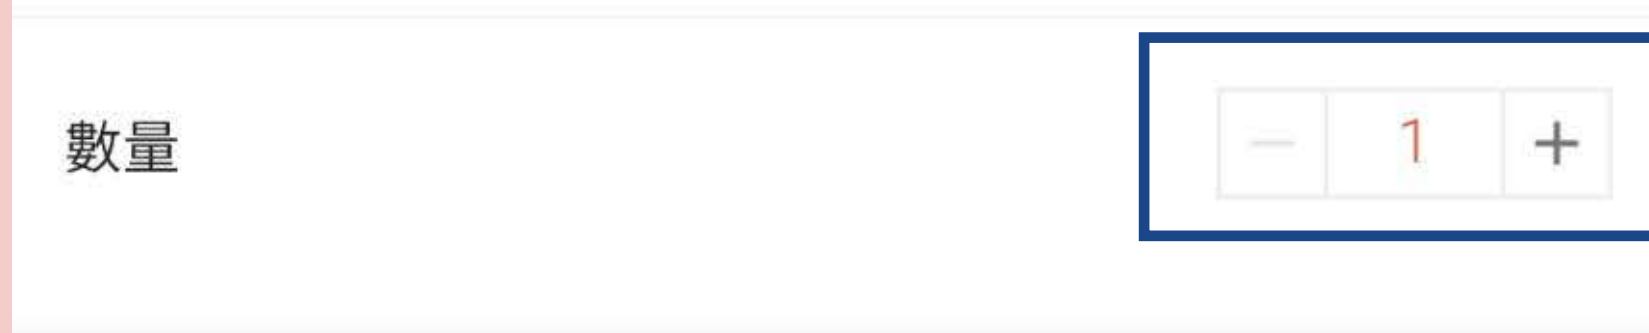

# 如何用蝦皮買G café？

步驟1

▼ 點選商品

▼ 選「數量」  
★ 3盒有優惠！

▼ 選「收據方式」

▼ 確認數量

▼ 點選