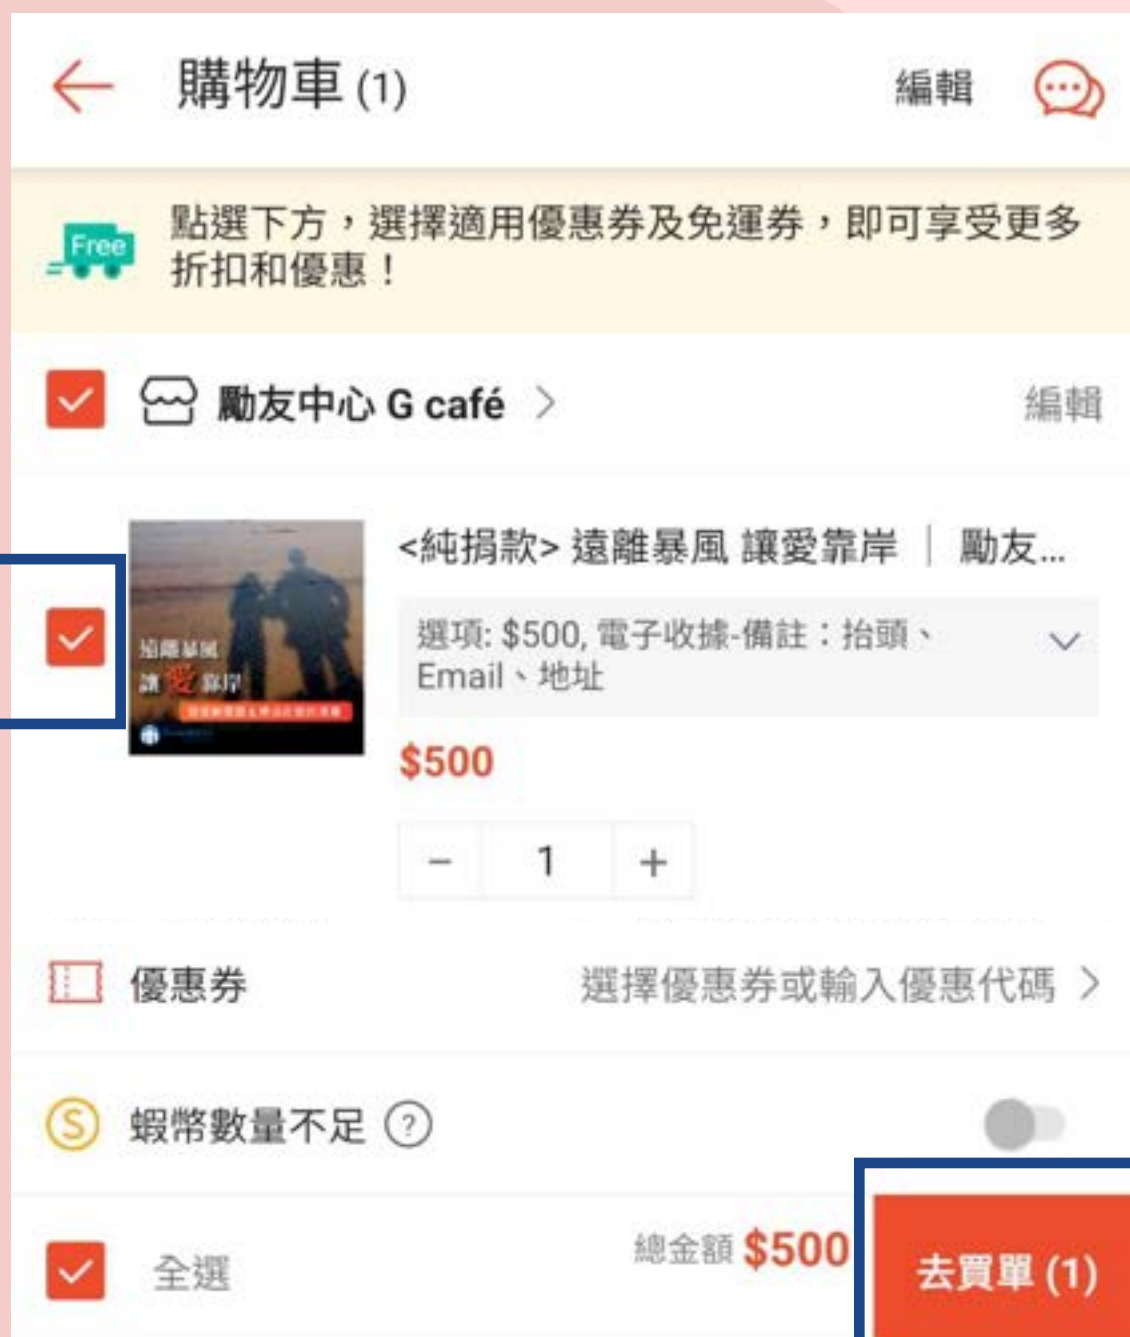

如何用蝦皮捐款？

步驟3

勾選後
點選「去買單」

選擇「付款方式」
點選「結帳」完成捐款